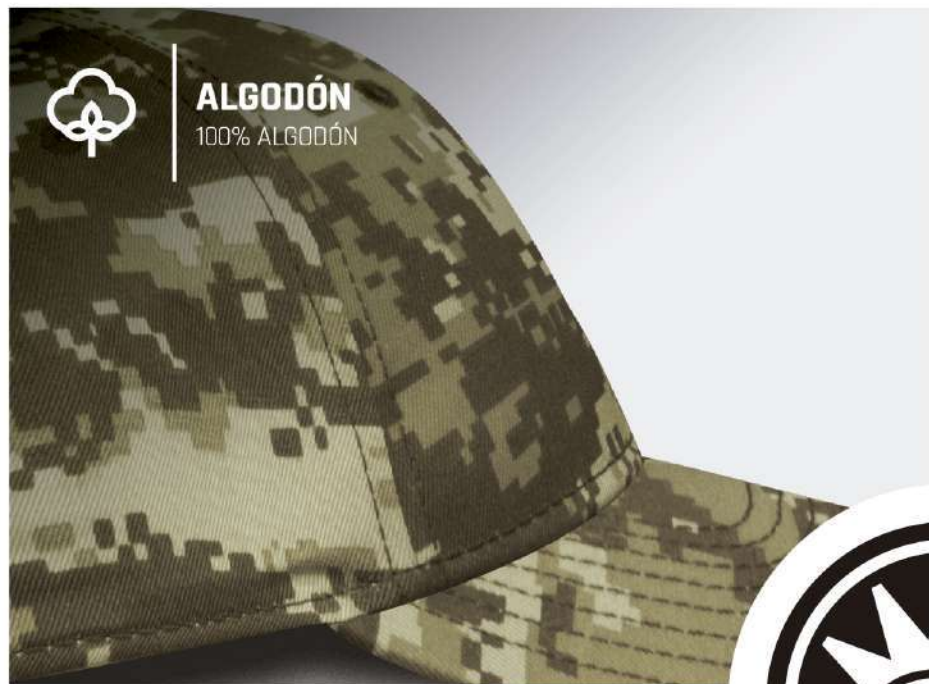

Pertenece a la categoría **High Profile**, al ser una gorra de corte alto con frente rígido, su visera es curva preformada, y posee un broche posterior de velcro que permite ajustar tu talla presionando ambos extremos.

100% ALGODÓN

CAMUFLAJE

BROCHE DE VELCRO

VISERA CURVA
PREFORMADA

EXPLOTA TU MARCA

ALGODÓN
100% ALGODÓN

BROCHE VELCRO
AJUSTA TU TALLA
PRESIONANDO AMBOS EXTREMOS

CAMUFLAJE
TELA CAMUFLAJEADA
DIGITAL CAFÉ

VISERA CURVA
PREFORMADA

Uno de los integrantes clásicos de la categoría **High Profile**, al ser una gorra de color uniforme, de corte alto con frente rígido, broche de velcro y su visera es curva preformada.